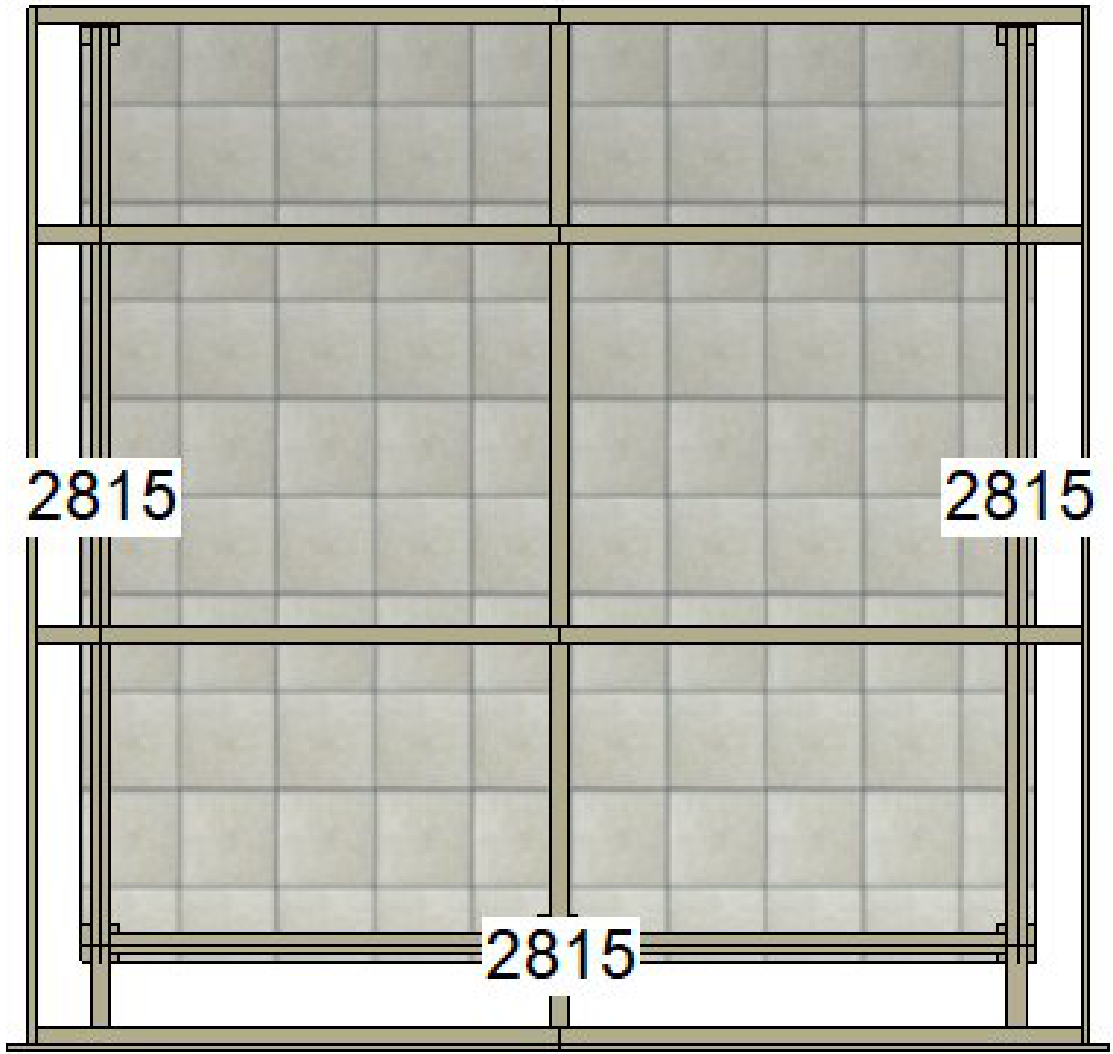

942050 Sadeltak - 2930x2930

2700 2930

2700 2930

2700

2930

2700

2930